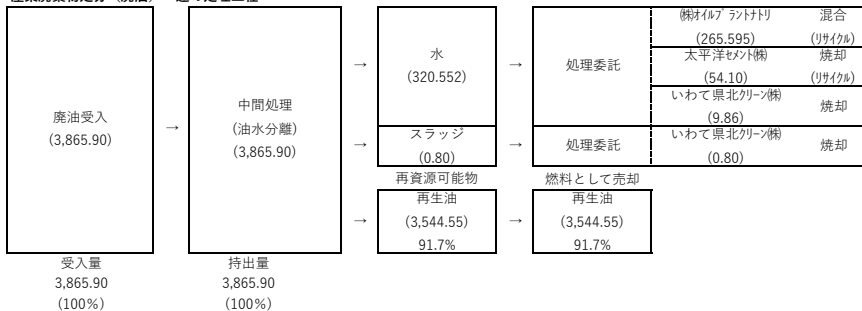

2020年度 (単位: t)

産業廃棄物処分 (廃油) 一連の処理工程

廃棄物収集運搬フロー

2021年度 (単位: t)

産業廃棄物処分 (廃油) 一連の処理工程

廃棄物収集運搬フロー

2022年度 (単位: t)

産業廃棄物処分 (廃油) 一連の処理工程

廃棄物収集運搬フロー