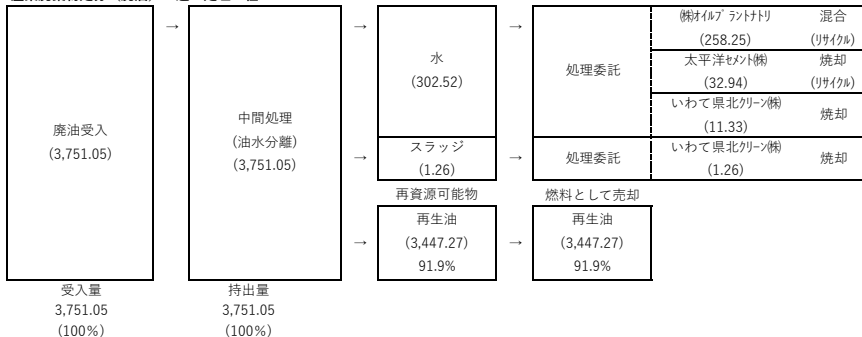

2020年度 (単位: t)

産業廃棄物処分 (廃油) 一連の処理工程

廃棄物収集運搬フロー

2021年度 (単位: t)

産業廃棄物処分 (廃油) 一連の処理工程

廃棄物収集運搬フロー

2022年度 (単位: t)

産業廃棄物処分 (廃油) 一連の処理工程

廃棄物収集運搬フロー