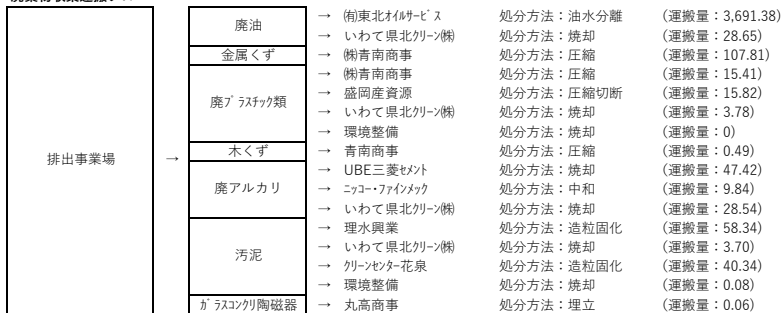

2020年度 (単位: t)

産業廃棄物処分 (廃油) 一連の処理工程

廃棄物収集運搬フロー

2021年度 (単位: t)

産業廃棄物処分 (廃油) 一連の処理工程

廃棄物収集運搬フロー

2022年度 (単位: t)

産業廃棄物処分 (廃油) 一連の処理工程

廃棄物収集運搬フロー