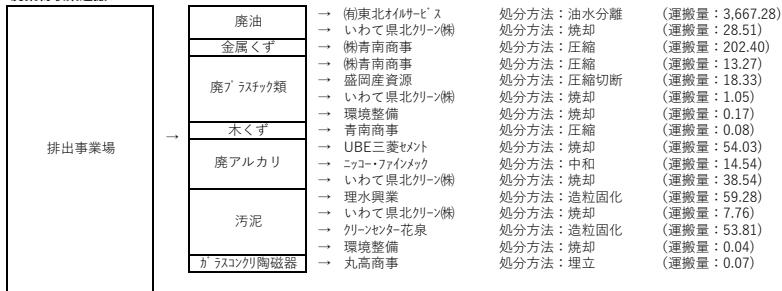

2020年度 (単位: t)

産業廃棄物処分 (廃油) 一連の処理工程

廃棄物収集運搬フロー

2021年度 (単位: t)

産業廃棄物処分 (廃油) 一連の処理工程

廃棄物収集運搬フロー

2022年度 (単位: t)

産業廃棄物処分 (廃油) 一連の処理工程

廃棄物収集運搬フロー