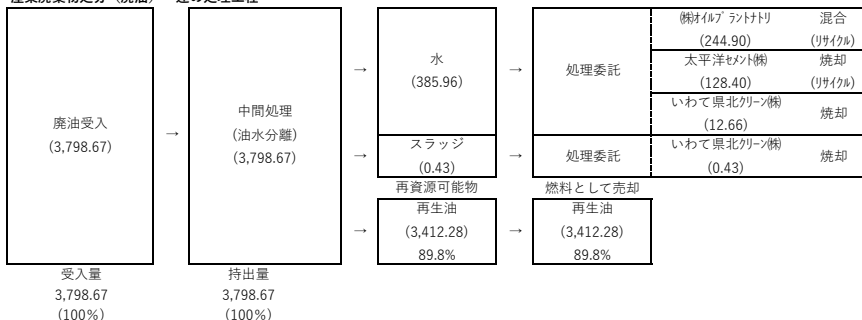

2020年度 (単位: t)

産業廃棄物処分 (廃油) 一連の処理工程

廃棄物収集運搬フロー

2021年度 (単位: t)

産業廃棄物処分 (廃油) 一連の処理工程

廃棄物収集運搬フロー

2022年度 (単位: t)

産業廃棄物処分 (廃油) 一連の処理工程

廃棄物収集運搬フロー